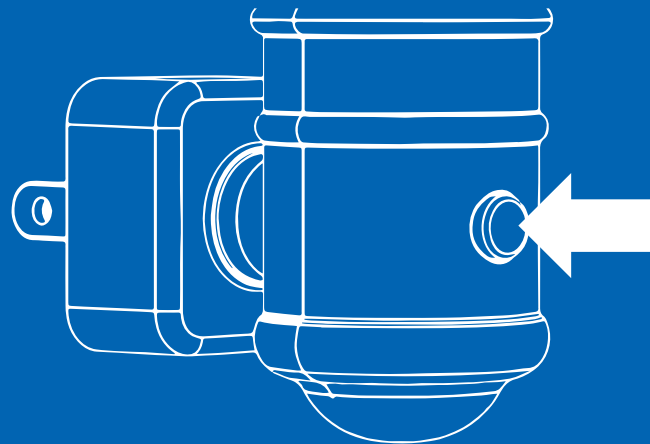

## Quick Start Guide

Press the button to cycle between modes

- OFF
- White
- Color fade
- Stop at current color

**veilleuse** DEL  
Luminaire de veilleuse intégré

## Guide de démarrage rapide

Appuyer sur le bouton pour alterner entre les modes :

- ÉTEINTE
- Blanc
- Atténuer la couleur
- Arrêter à la couleur actuelle